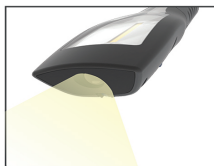

Aplicații și utilizare

- UTILIZARE:

Nr. articol	Denumire	Conținut	Durabilitate	Categorie
T569003	Dura Light	1 pc.	-	SCULE