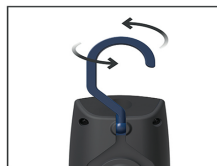

Aplicații și utilizare

- UTILIZARE:

Nr. articol	Denumire	Conținut	Durabilitate	Categorie
T569003	Dura Light	1 pc.	-	SCULE