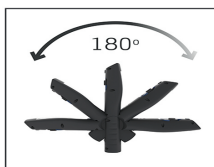

DUR

LAMPĂ DE LUCRU MULTIUTILIZABILĂ COB LED

- Putere de lumină mai mare
- Magneți și cârlige pentru toate tipurile de utilizare
- Poate fi rotit până la 180°
- Design modern

DURA LIGHT

Informații generale

LIGHT include trei magneți integrați și două cârlige pentru orice tip de utilizare în ateliere. Are o prindere ergonomică, iar capul flexibil al lămpii poate fi rotit până la 180°.

Informații tehnice

LED de înaltă performanță
Culoare: negru
Forma: prismatică
Rezistență la temperatură: -10°C până la +40°C

Temp de funcționare: 3 ore
Temp de încărcare: 4 ore
Greutate: 270 g

3,7 V / 2200 mAh Li-ion acumulator

Aplicații și utilizare

- UTILIZARE:

Nr. articol	Denumire	Conținut	Durabilitate	Categorie
T569003	Dura Light	1 pc.	-	SCULE