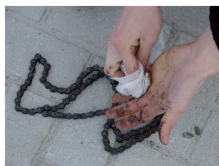

Aplicații și utilizare

- UTILIZARE:
  - Trageți șervețelele MAGIC PRO din găleată și smulgeți-le de la perforație
- APLICAȚII:

Nr. articol	Denumire	Conținut	Durabilitate	Categorie
T401014	Magic Pro Wipes	72 wipes/bucket	vezi data impr. + 24 luni	SOLVENȚI ȘI DEGRESANȚI