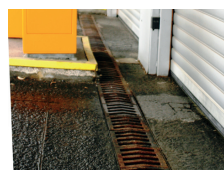

• UTILIZARE:

Notă

Toate informațiile incluzând imaginile sunt furnizate cu cea mai mare acuratețe. Totuși, este potrivit pentru utilizatori chiar și fără test de comptabilitate a fiecărui produs pentru scopurile lor. Compania Tech-Masters nu este responsabilă pentru complitudinea și corectea informațiilor și refuză să asigure garanții pentru consumul Dumneavoastră particular. Garanția furnizată de Tech-Masters se referă doar la condițiile standard de vânzare ale produsului. În niciun caz Tech-Masters nu sunt responsabili pentru daune accidentale sau daune provenite din folosință neadecvată sau din vânzarea produsului către alt client.