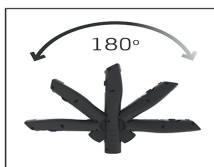

APLIKACE A POUŽITÍ

- POUŽITÍ: DURA LIGHT se používá jako běžná SVÍTLNA. Může být připevněna na jakýkoli druh kovu nebo magnetického povrchu s integrovanými magnety. Dále pak všude tam, kde ji budete potřebovat zavěsit s dodanými háčky. Flexibilní hlava lampy umožňuje otáčení až o 180°. S DURA LIGHT můžete bez velkého úsilí osvětlit velice těžko dohledná místa.

Objednací číslo	Název	Balení	Zařazení
T569003	Dura Light	KS	NÁŘADÍ