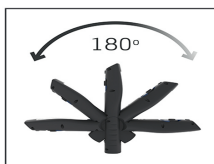

APLIKACE A POUŽITÍ

- POUŽITÍ: DURA LIGHT se používá jako běžná SVÍTLNA. Může být připevněna na jakýkoli druh kovu nebo magnetického povrchu s integrovanými magnety. Dále pak všude tam, kde ji budete potřebovat zavěsit s dodanými háčky. Flexibilní hlava lampy umožňuje otáčení až o 180°. S DURA LIGHT můžete bez velkého úsilí osvětlit velice těžko dohledná místa.

Objednací číslo	Název	Balení	Zařazení
T569003	Dura Light	KS	NÁŘADÍ