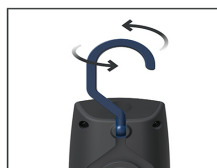

APLIKACE A POUŽITÍ

- POUŽITÍ: DURA LIGHT se používá jako běžná SVÍTLNA. Může být připevněna na jakýkoli druh kovu nebo magnetického povrchu s integrovanými magnety. Dále pak všude tam, kde ji budete potřebovat zavěsit s dodanými háčky. Flexibilní hlava lampy umožňuje otáčení až o 180°. S DURA LIGHT můžete bez velkého úsilí osvětlit velice těžko dohledná místa.

Objednací číslo	Název	Balení	Zařazení
T569003	Dura Light	KS	NÁŘADÍ