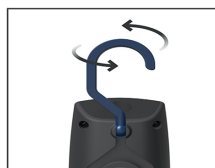

APLIKACE A POUŽITÍ

- POUŽITÍ: DURA LIGHT se používá jako běžná SVÍTLNA. Může být připevněna na jakýkoli druh kovu nebo magnetického povrchu s integrovanými magnety. Dále pak všude tam, kde ji budete potřebovat zavěsit s dodanými háčky. Flexibilní hlava lampy umožňuje otáčení až o 180°. S DURA LIGHT můžete bez velkého úsilí osvětlit velice těžko dohledná místa.

Objednací číslo	Název	Balení	Zařazení
T569003	Dura Light	KS	NÁŘADÍ