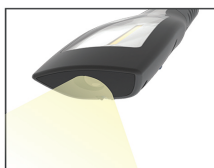

APLIKACE A POUŽITÍ

- POUŽITÍ: DURA LIGHT se používá jako běžná SVÍTLNA. Může být připevněna na jakýkoli druh kovu nebo magnetického povrchu s integrovanými magnety. Dále pak všude tam, kde ji budete potřebovat zavěsit s dodanými háčky. Flexibilní hlava lampy umožňuje otáčení až o 180°. S DURA LIGHT můžete bez velkého úsilí osvětlit velice těžko dohledná místa.

Objednací číslo	Název	Balení	Zařazení
T569003	Dura Light	KS	NÁŘADÍ